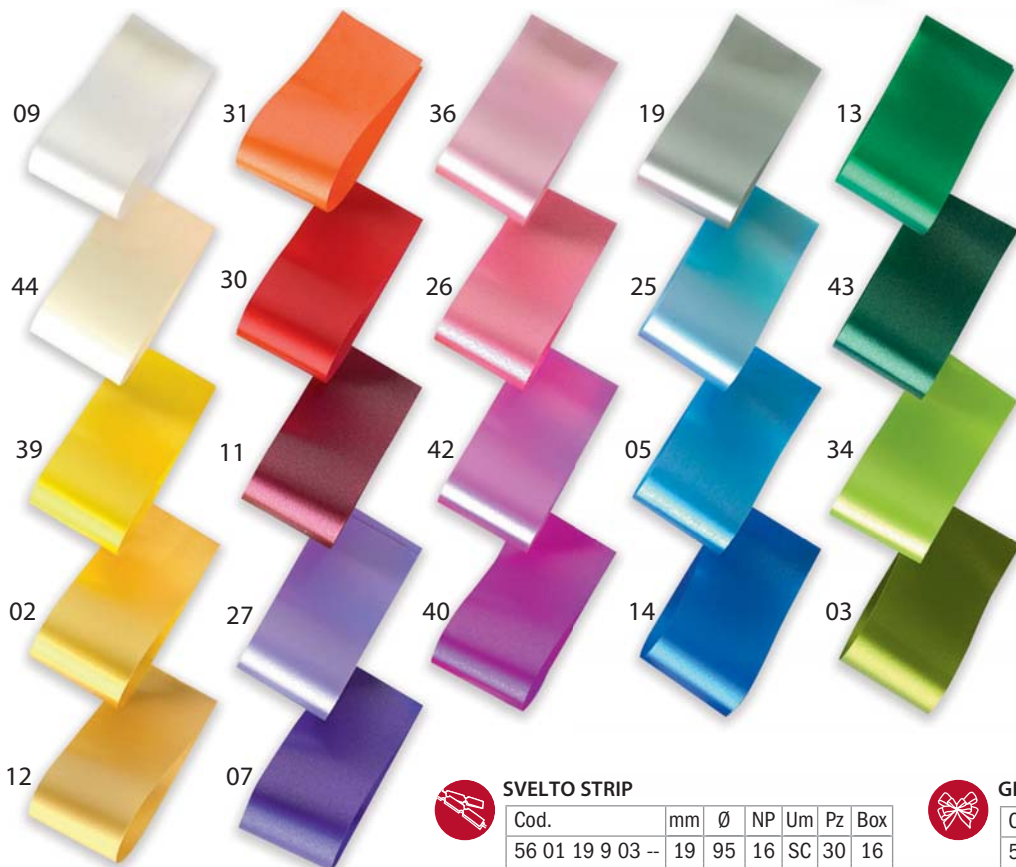

SPLENDENE FIOCCHI

SVELTO ROTOLO

Cod.	mm	Ø	m	Um	Pz	Box
56 01 19 8 04 --	19	95	40	PZ	1	30
56 01 30 8 04 --	30	120	40	PZ	1	20
56 01 48 8 04 --	48	160	40	PZ	1	12

SVELTO STRIP

Cod.	mm	Ø	NP	Um	Pz	Box
56 01 19 9 03 --	19	95	16	SC	30	16
56 01 30 9 03 --	30	120	16	SC	30	10
56 01 48 9 03 --	48	160	16	SC	30	6
56 01 19 9 25 --	19	95	16	SA	25	40
56 01 30 9 25 --	30	120	16	SA	25	24
56 01 48 9 25 --	48	160	16	SA	25	14

MINIFIOCCO

Cod.	mm	Ø	NP	Um	Pz	Box
56 01 15 6 50 --	15	60	14	SA	50	40

GRANGALA

Cod.	mm	Ø	NP	Um	Pz	Box
56 01 15 6 10 --	15	50	8	SC	100	20
56 01 19 6 10 --	19	80	8	SC	100	20
56 01 30 6 10 --	30	120	8	SC	100	20

GRANFIOCCO

Cod.	mm	Ø	NP	Um	Pz	Box
56 01 19 6 05 --	19	100	18	SA	50	24
56 01 30 6 05 --	30	130	18	SA	50	16
56 01 48 6 05 --	48	190	14	SA	50	10
56 01 30 6 30 --	30	130	18	SC	30	10
56 01 48 6 20 --	48	190	14	SC	20	6