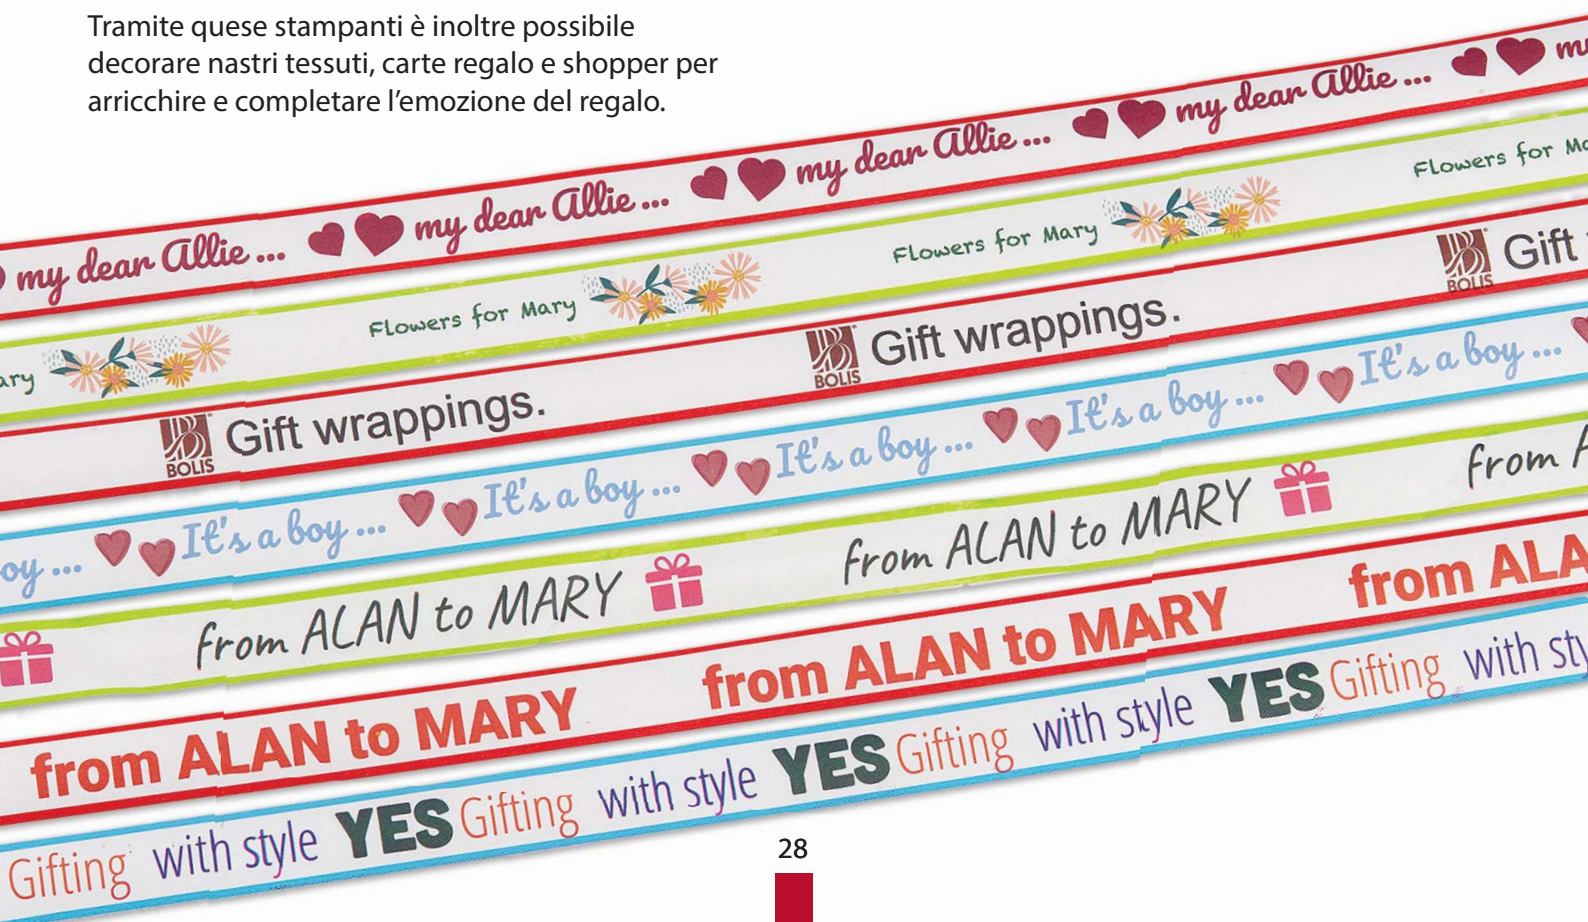

NASTRO CARTA gofrato

ROCCH E FIOCCHI

Una linea di nastri decorativi particolarmente studiata per il più naturale rispetto dell'ambiente. Si tratta del materiale eco-compatibile per eccellenza opportunamente trattato al fine di garantire stabilità, tatto e lavorabilità successiva. Troverete le stelle, i fiocchi ad apertura automatica in aggiunta, ovviamente, al nastro decorativo.

Una particolarità veramente unica riguarda la personalizzazione inkjet di questi nastri tramite stampanti portatili programmabili da smartphone o tablet per trasferire, con un semplice gesto, messaggi, disegni o loghi sulla superficie del nastro nel momento del reale utilizzo. Tramite queste stampanti è inoltre possibile decorare nastri tessuti, carte regalo e shopper per arricchire e completare l'emozione del regalo.

Cod.	mm	m	Um	Pz	Box
28 03 19 2 05 --	19	50	PZ	1	32