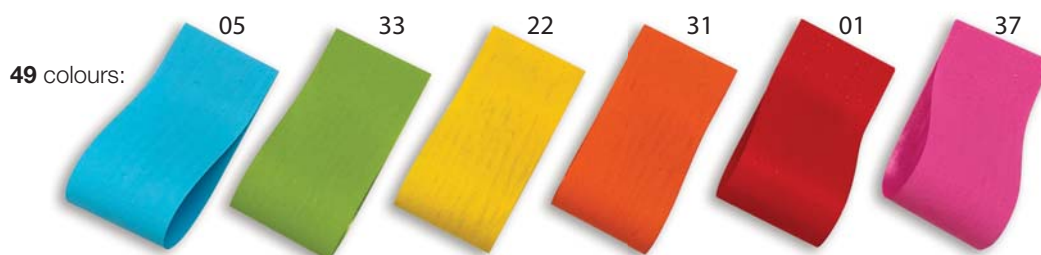

STELLE IN SCATOLA

Cod.	mm	Ø	NP	Um	Pz	Box
59 10 07 7 16 48	7	40	18	SC	100	10
59 10 07 7 16 49	7	40	18	SC	100	10
59 10 10 7 16 48	10	50	15	SC	72	8
59 10 10 7 16 49	10	50	15	SC	72	8
59 10 13 7 22 48	14	65	13	SC	100	20
59 10 13 7 22 49	14	65	13	SC	100	20
59 10 19 7 22 48	19	90	13	SC	70	12
59 10 19 7 22 49	19	90	13	SC	70	12