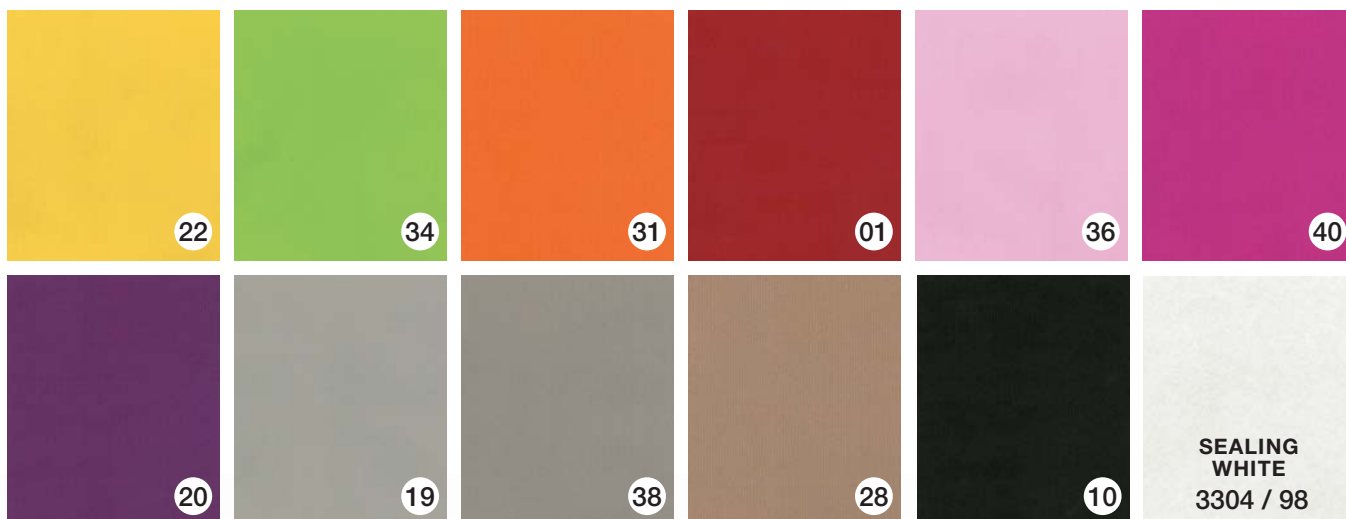

BOKRAFT MONOCOLORE base 3301/--

CARTA MILLERIGHE - SEALING EXTRA

BOBINA MONOCOLORE

Cod.	cm	m	Um	Pz	Box
33 01 08 2 40 --	80	40	PZ	1	4