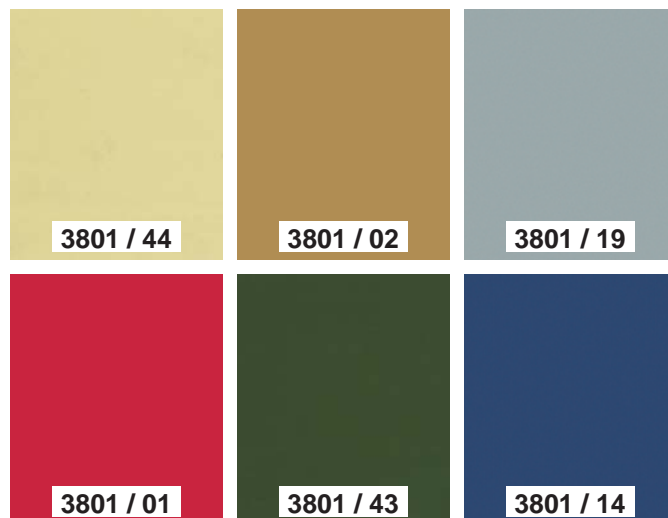

CENTO% CHRISTMAS 1x1.4

CENTO% CHRISTMAS 1X1.40

BLISTER - POLIBAG

Cod.	m	Um	Pz	Box
79 00 79 0 02 00	1x1.40	BL	50	6
79 00 79 0 19 00	1x1.40	BL	25	12

COLOUR CHRISTMAS

SCATOLA 100 FOGLI - DISPLAY BOX

Cod.	m	Um	Pz	Box
79 00 79 1 30 00	0.70x1	SC	100	6

BLISTER - POLIBAG

Cod.	m	Um	Pz	Box
79 00 79 4 30 00	0.70x1	BL	50	10

ROTOLINO - CONSUMER ROLL

Cod.	m	Um	Pz	Box
79 00 79 2 40 00	0.70x2	RT	1	50

Tubo cartonet - Soft core