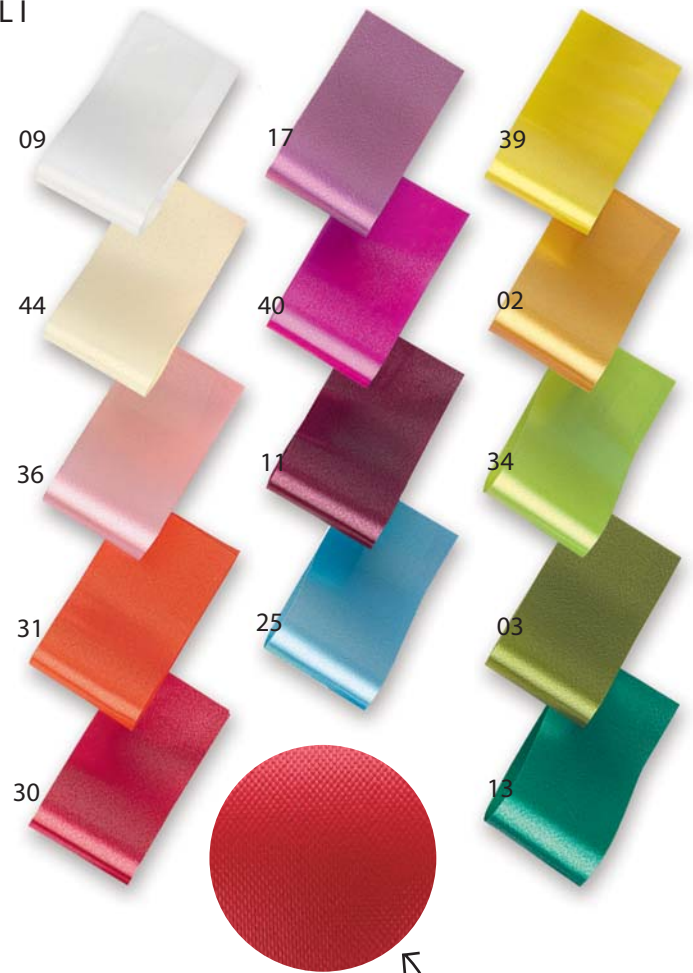

SOFT SENSATION ROTOLI

ROTOLO

Cod.	mm	m	Um	Pz	Box
58 08 19 2 10 --	19	100	PZ	1	96
58 08 30 2 10 --	30	100	PZ	1	66
58 08 48 2 10 --	48	100	PZ	1	42

Goffrature
Crimped