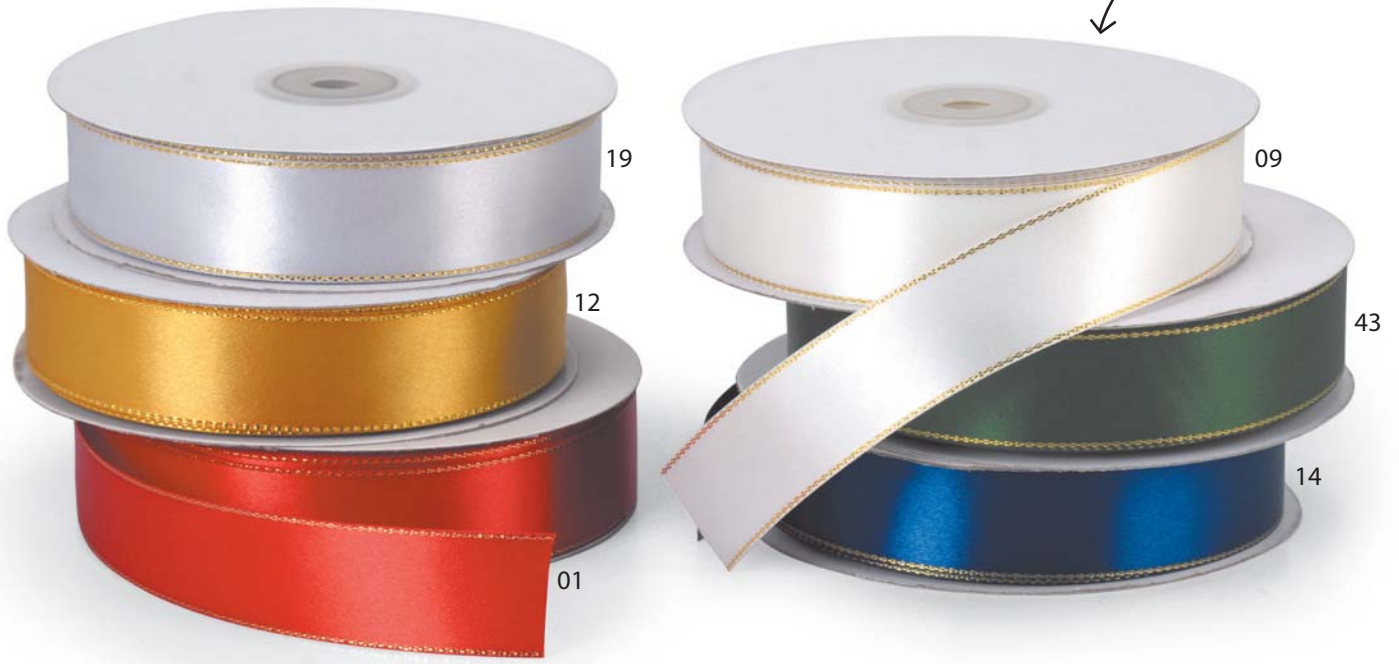

XMASLIGHT ROTOLI

ROTOLO

Cod.	mm	m	Um	Pz	Box
40 58 41 2 02 --	40	25	PZ	1	40
40 58 71 2 02 --	70	25	PZ	1	24

GOLDSATIN ROTOLI

Novità
News

ROTOLO

Cod.	mm	m	Um	Pz	Box
40 51 26 2 05 --	25	50	PZ	1	40
40 51 39 2 05 --	38	50	PZ	1	40