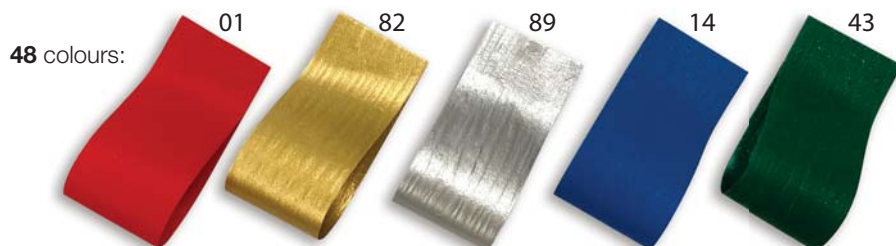

STELLE IN SCATOLA

Cod.	mm	Ø	NP	Um	Pz	Box
59 10 07 7 16 48	7	40	18	SC	100	10
59 10 07 7 16 49	7	40	18	SC	100	10
59 10 10 7 16 48	10	50	15	SC	72	8
59 10 10 7 16 49	10	50	15	SC	72	8
59 10 13 7 22 48	14	65	13	SC	100	20
59 10 13 7 22 49	14	65	13	SC	100	20
59 10 19 7 22 48	19	90	13	SC	70	12
59 10 19 7 22 49	19	90	13	SC	70	12