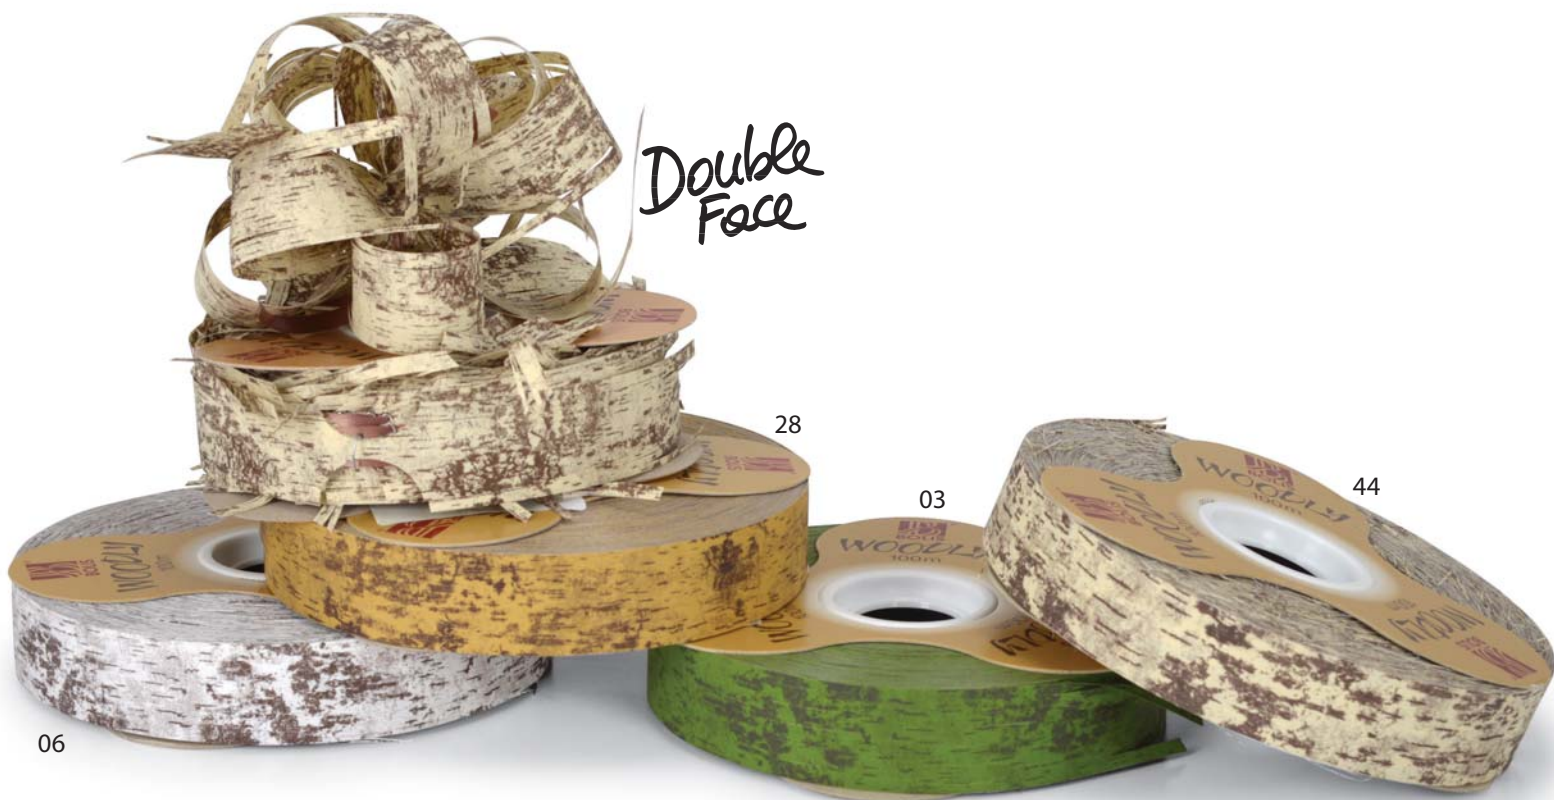

WOODLY CORTECCIA

ROTOLI E FIOCCHI

WOODLY

ROTOLO

Cod.	mm	m	Um	Pz	Box
51 28 24 2 10 --	24	100	PZ	1	26
51 28 24 2 10 48	24	100	PZ	1	18

SVELTO ROTOLO COUNTRY BOW

Cod.	mm	Ø	m	Um	Pz	Box
51 28 24 8 04 --	24	95	40	PZ	1	18