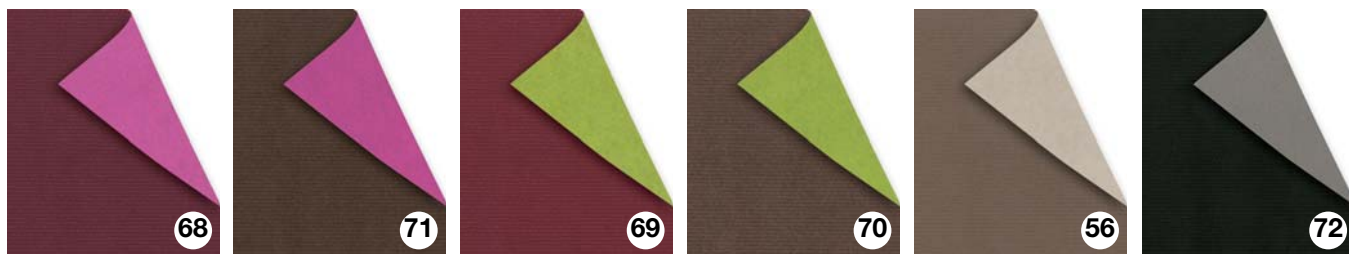

CARTA MILLERIGHE - SEALING EXTRA

BOBINA MONOCOLORE

Cod.	cm	m	Um	Pz	Box
33 01 08 2 40 --	80	40	PZ	1	4

BOKRAFT BICOLORE base 3303/--

CARTA MILLERIGHE - SEALING EXTRA DOUBLE

BOBINA BICOLORE

Cod.	cm	m	Um	Pz	Box
33 03 08 2 40 --	80	40	PZ	1	4