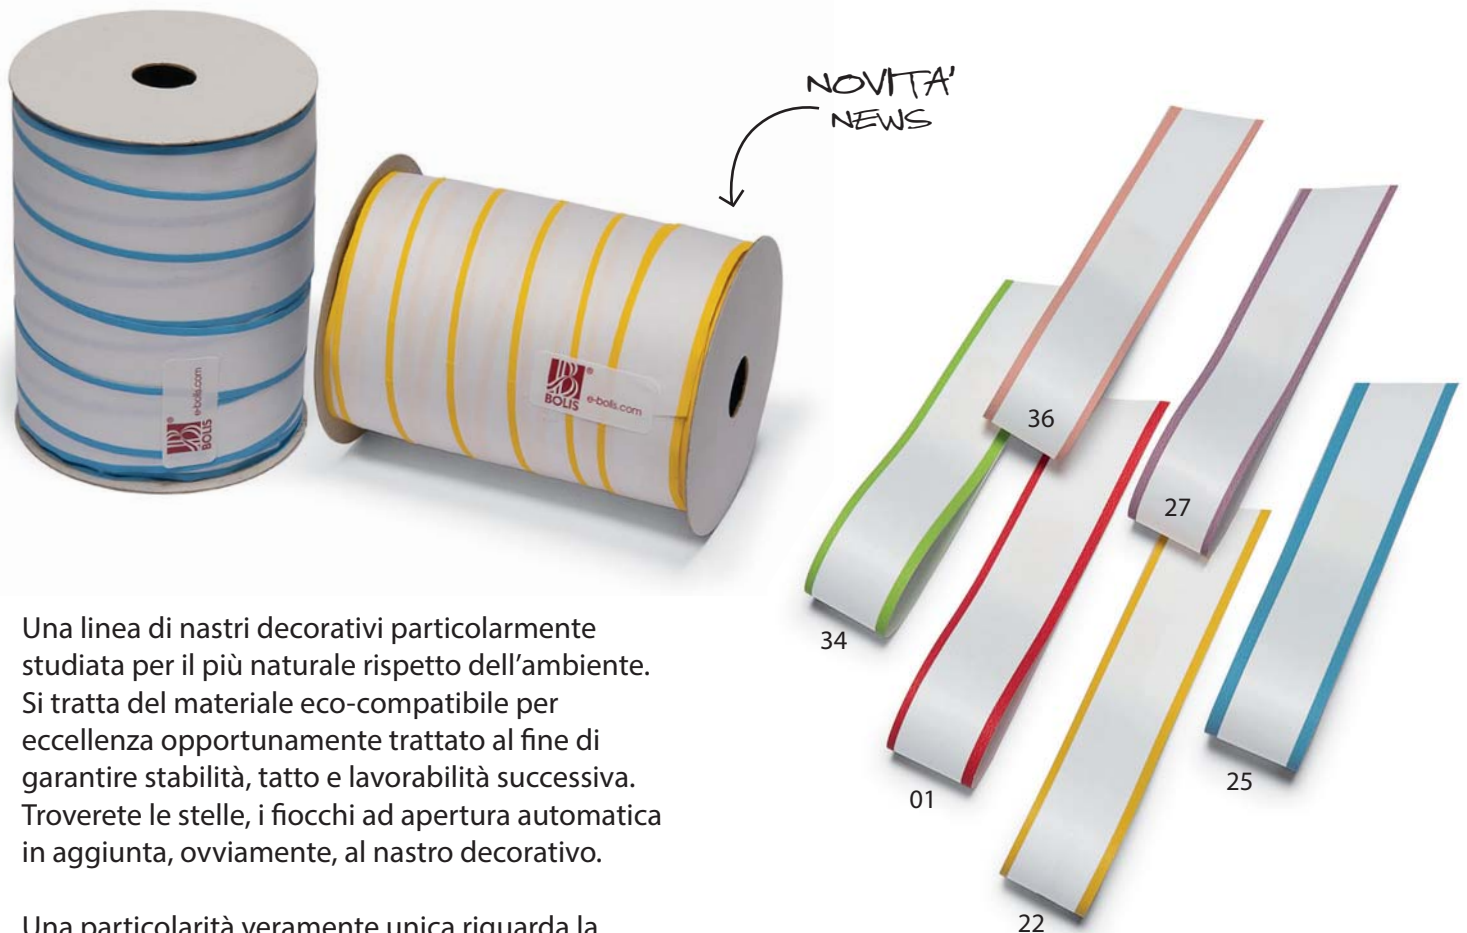

NASTRO CARTA gofrato

ROCCH E FIOCCHI

Una linea di nastri decorativi particolarmente studiata per il più naturale rispetto dell'ambiente. Si tratta del materiale eco-compatibile per eccellenza opportunamente trattato al fine di garantire stabilità, tatto e lavorabilità successiva. Troverete le stelle, i fiocchi ad apertura automatica in aggiunta, ovviamente, al nastro decorativo.